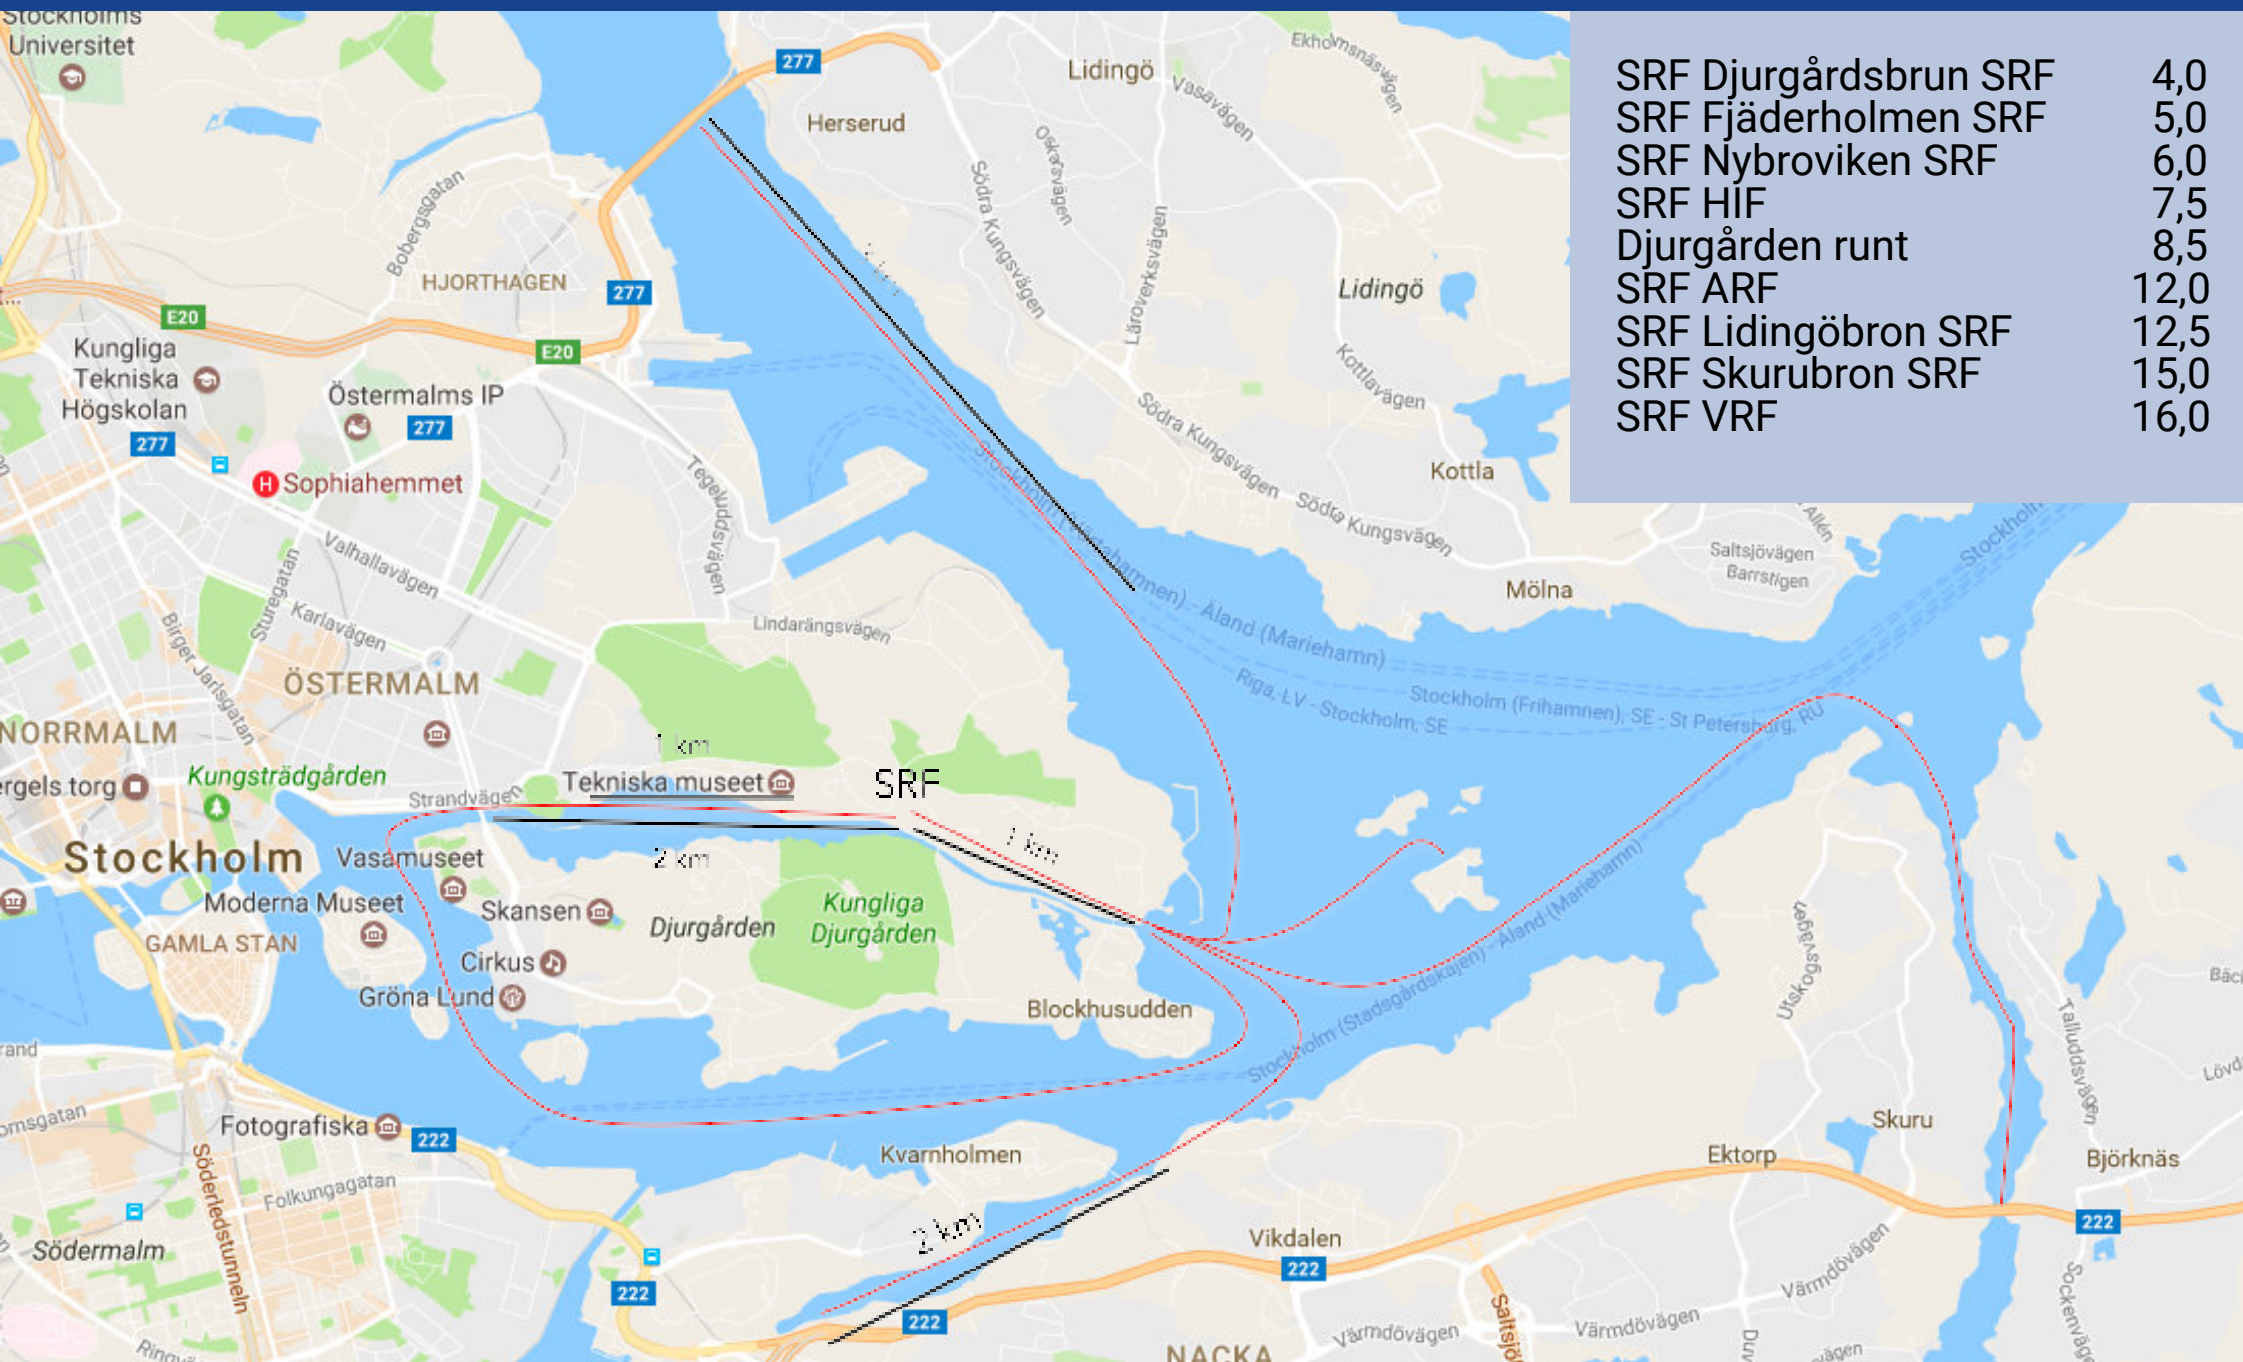

Distanser i våra farvatten - hur långt har du rott?

SRF Djurgårdsbrunn	SRF	4,0
SRF Fjäderholmen	SRF	5,0
SRF Nybroviken	SRF	6,0
SRF HIF		7,5
Djurgården runt		8,5
SRF ARF		12,0
SRF Lidingöbron	SRF	12,5
SRF Skurubron	SRF	15,0
SRF VRF		16,0